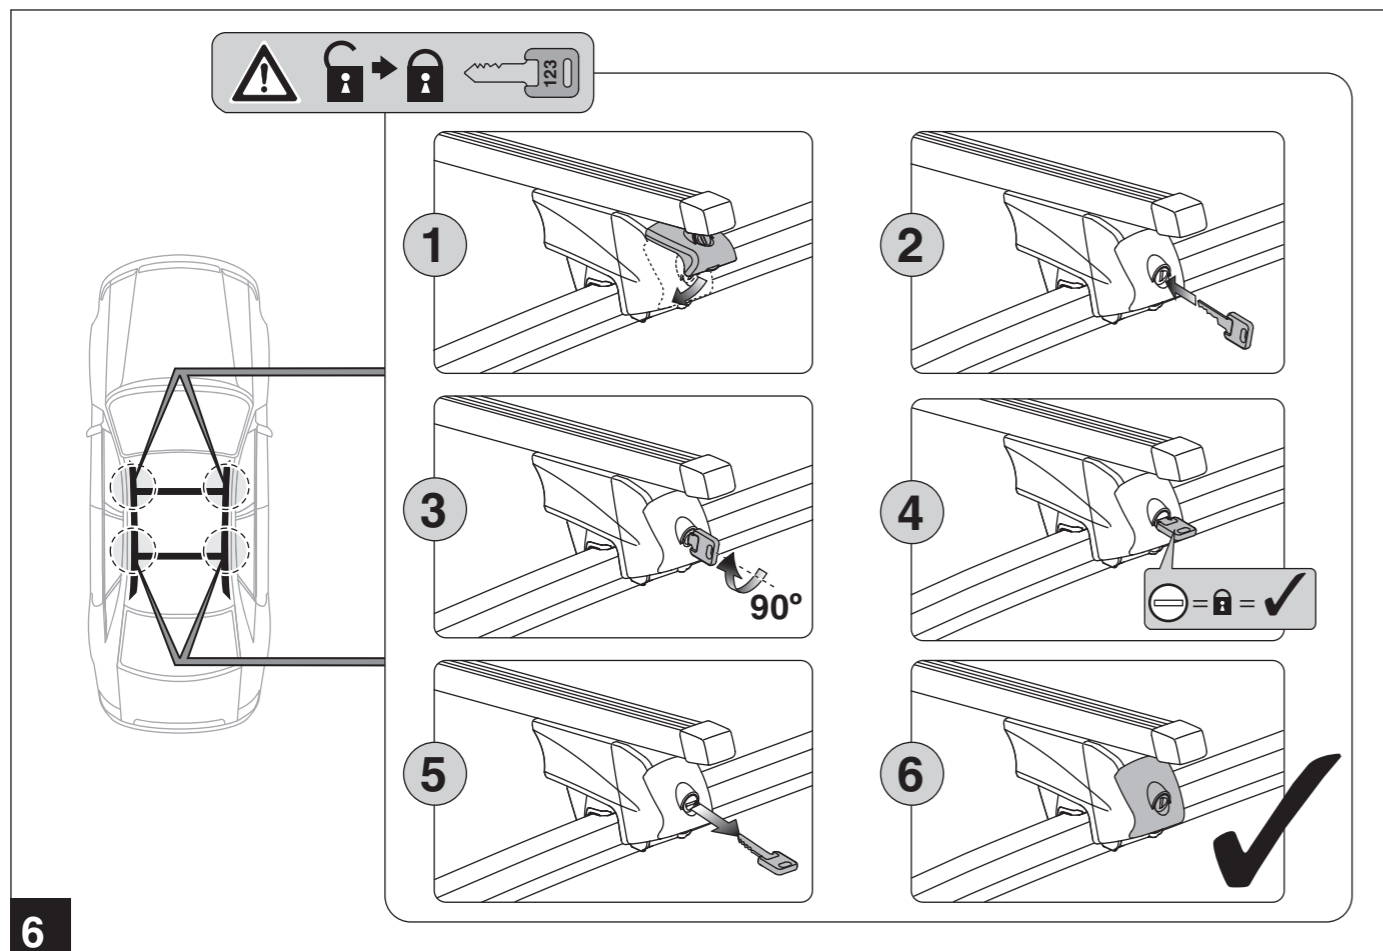

Atera SIGNO RTD

5

6

Atera SIGNO RTD

7

8

9