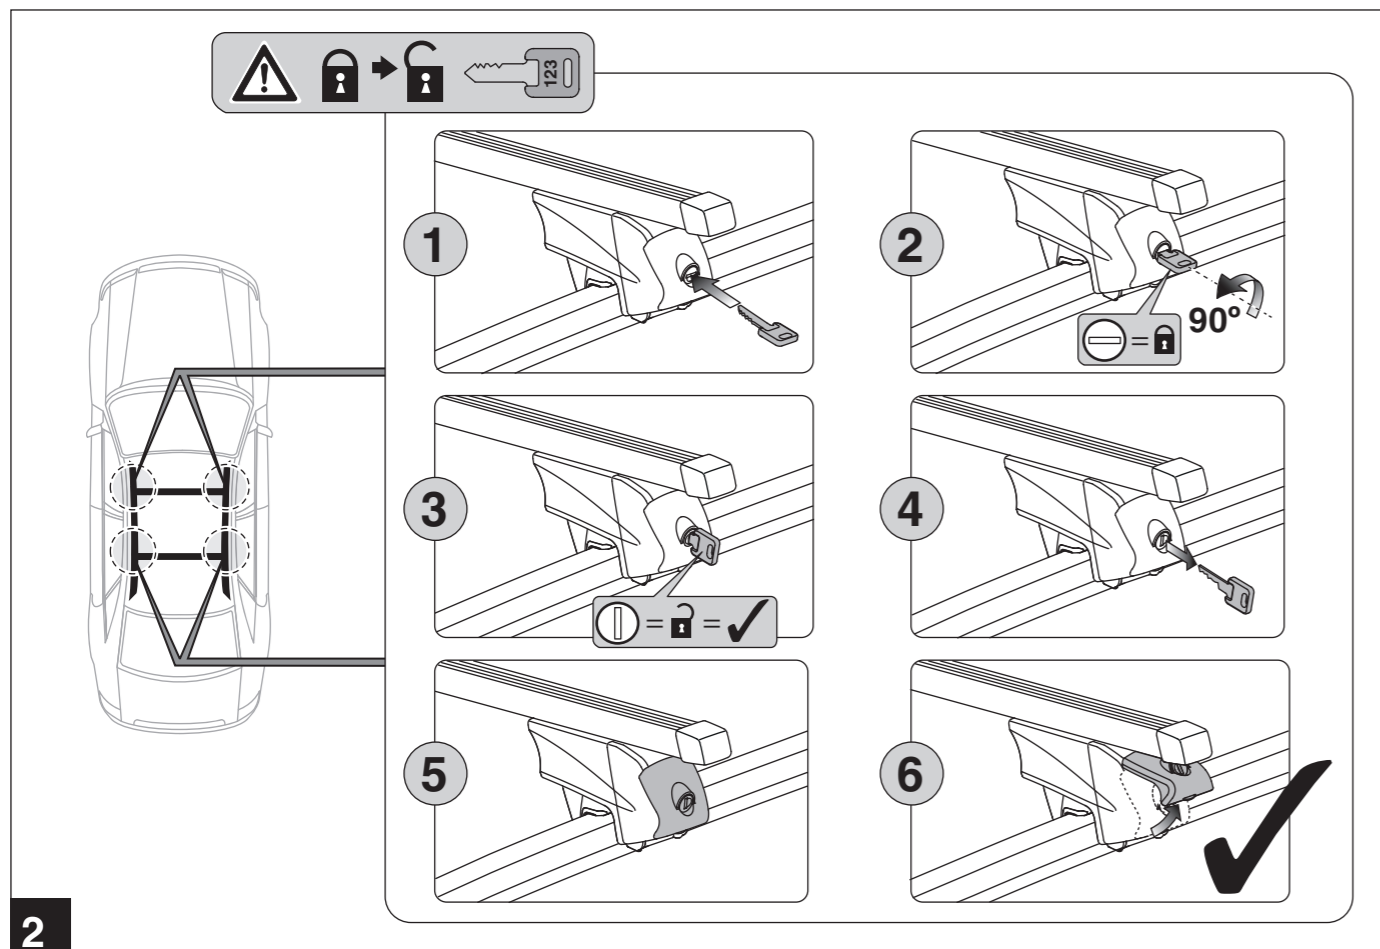

048 422 / 048 522 / 048 622 / 048 822 (122cm)