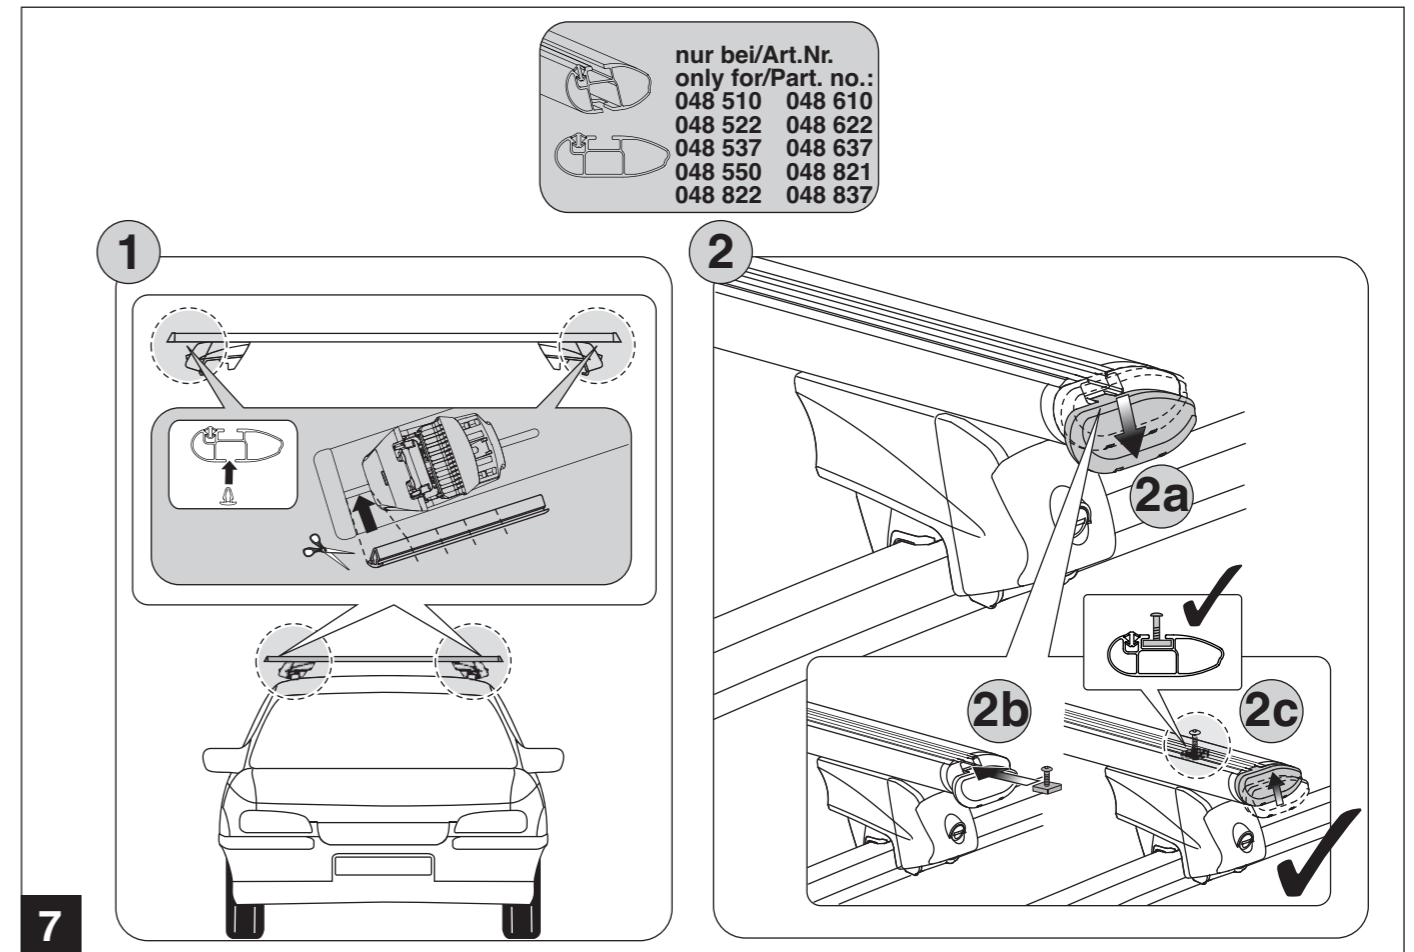

Atera SIGNO RTD