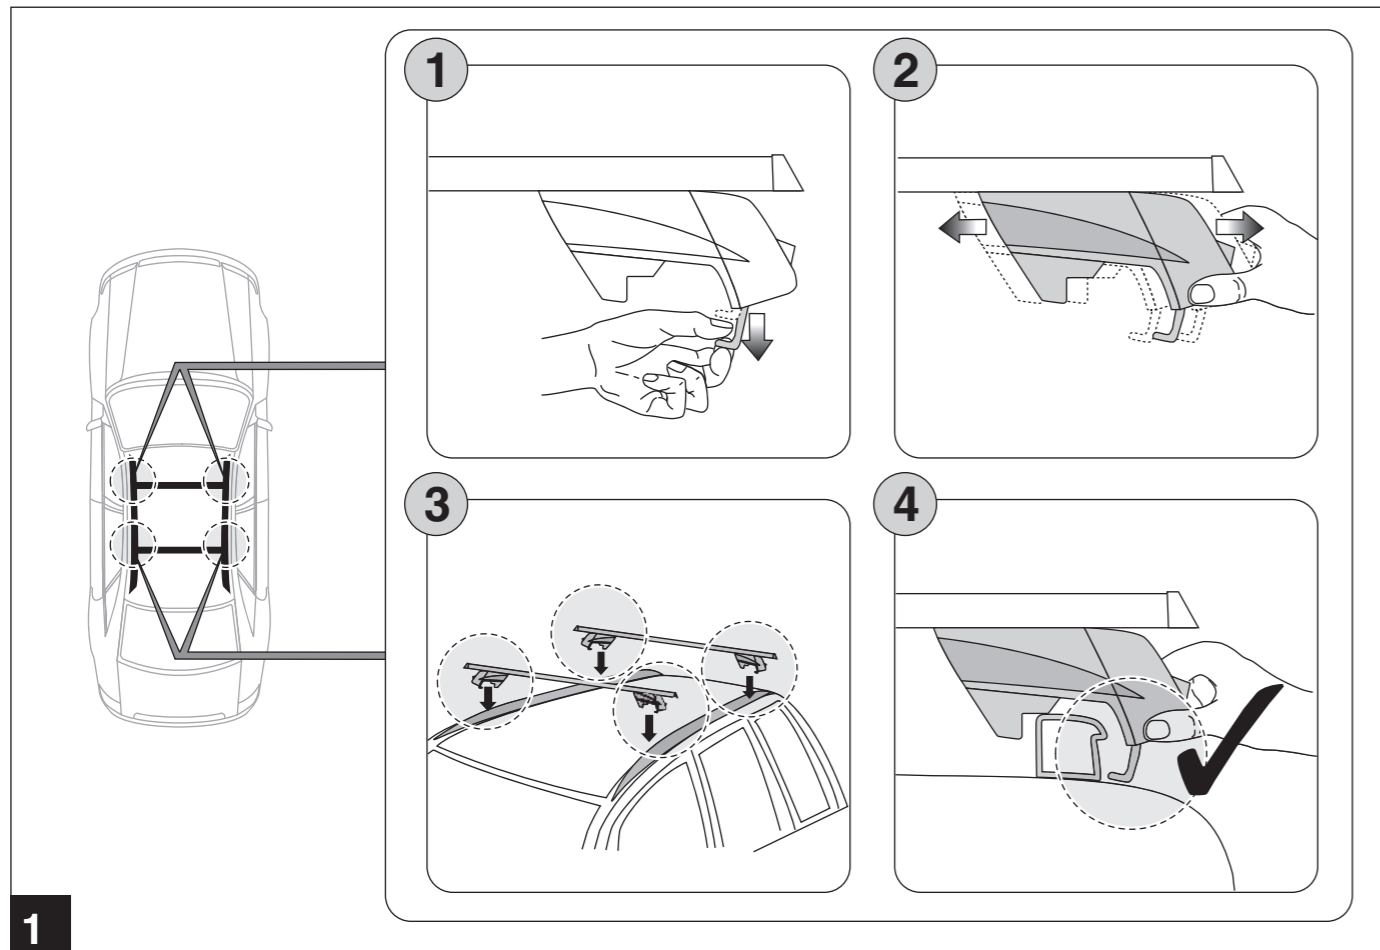

048 422 / 048 522 / 048 622 / 048 822 (122cm)