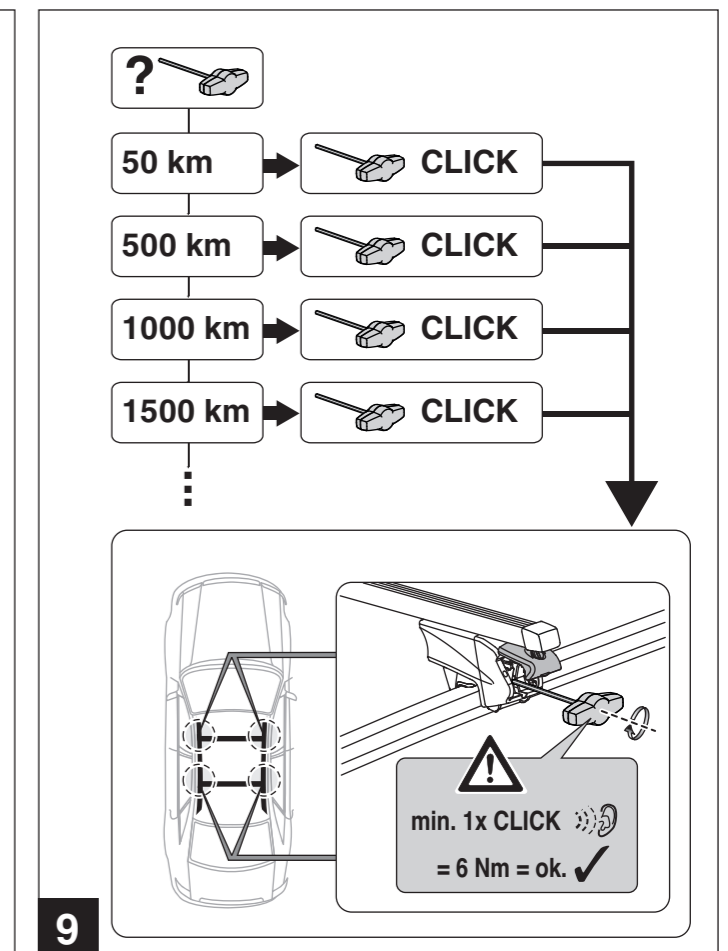

Atera SIGNO RTD

5

6

Atera SIGNO RTD

7

8

9