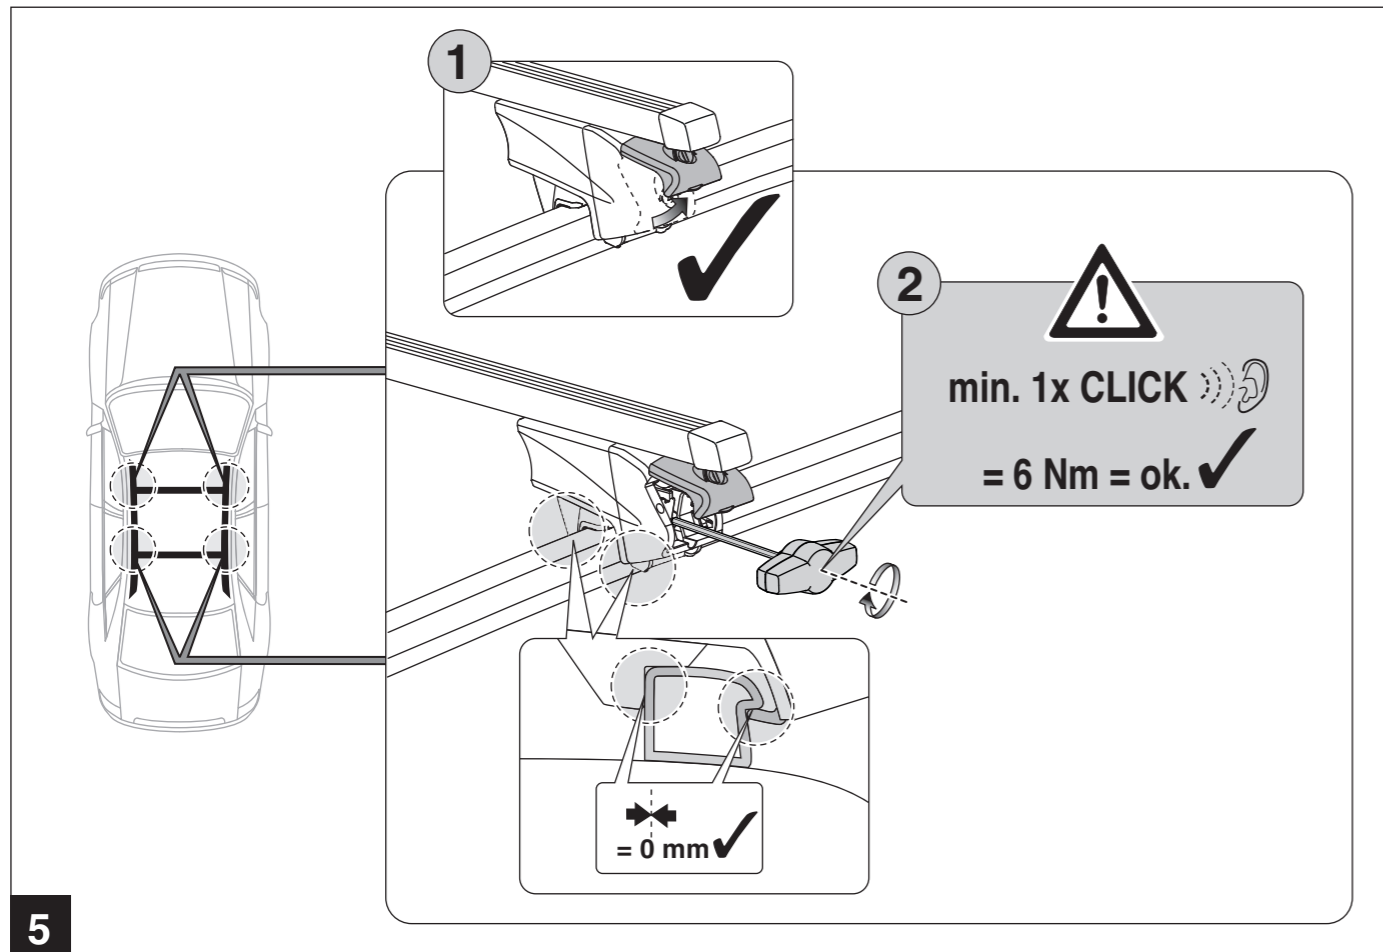

Atera SIGNO RTD