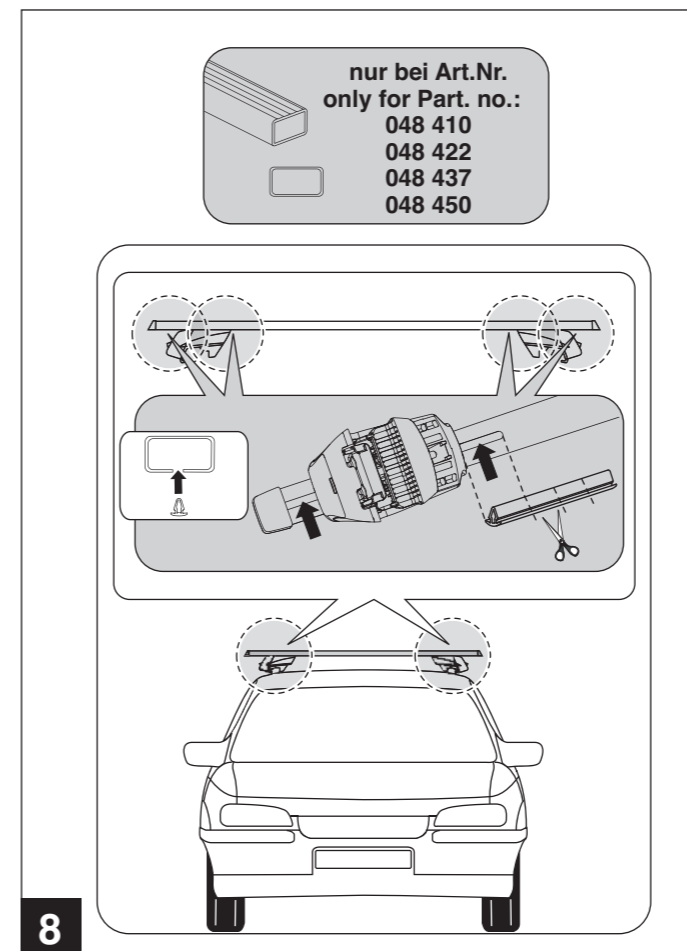

Atera SIGNO RTD

5

6

Atera SIGNO RTD

7

8

9